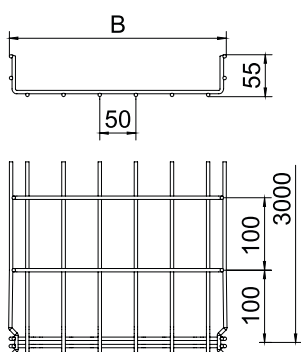

GR-Magic[®] mesh cable tray GRM 55

A true system innovation – made by OBO

Mesh cable tray with shaped connector of side height 55 mm. No additional connection components are required for the mesh cable tray, it is simply interlocked. The grid width is 50 x 100 mm (exception: GRM 55/50 = 20 x 100 mm). Magnetic shield insulation without cover 15 dB, with cover 25 dB.

Type	Width mm	Length mm	Wire diameter mm	Dimension B	Usable cross-section cm ²	Item no.
GRM 55 50 G	50	3000	3,9	52	16	6001441
GRM 55 100 G	100	3000	3,9	100	40	6001442
GRM 55 150 G	150	3000	3,9	150	63	6001444
GRM 55 200 G	200	3000	3,9	200	87	6001446
GRM 55 200 4.8 G	200	3000	4,8	200	87	6001447
GRM 55 300 G	300	3000	4,8	300	129	6001448
GRM 55 400 G	400	3000	4,8	400	175	6001450
GRM 55 450 G	450	3000	4,8	450	195	6001451
GRM 55 500 G	500	3000	4,8	500	220	6001452
GRM 55 600 G	600	3000	4,8	600	265	6001454

St Steel **G** Electrogalvanised

GRM 55 50 FT	50	3000	3,9	52	16	6001415
GRM 55 100 FT	100	3000	3,9	100	40	6001416
GRM 55 150 FT	150	3000	3,9	150	63	6001418
GRM 55 200 FT	200	3000	3,9	200	87	6001420
GRM 55 200 4.8FT	200	3000	4,8	200	87	6001421
GRM 55 300 FT	300	3000	4,8	300	129	6001424
GRM 55 400 FT	400	3000	4,8	400	175	6001428
GRM 55 500 FT	500	3000	4,8	500	220	6001432
GRM 55 600 FT	600	3000	4,8	600	265	6001436